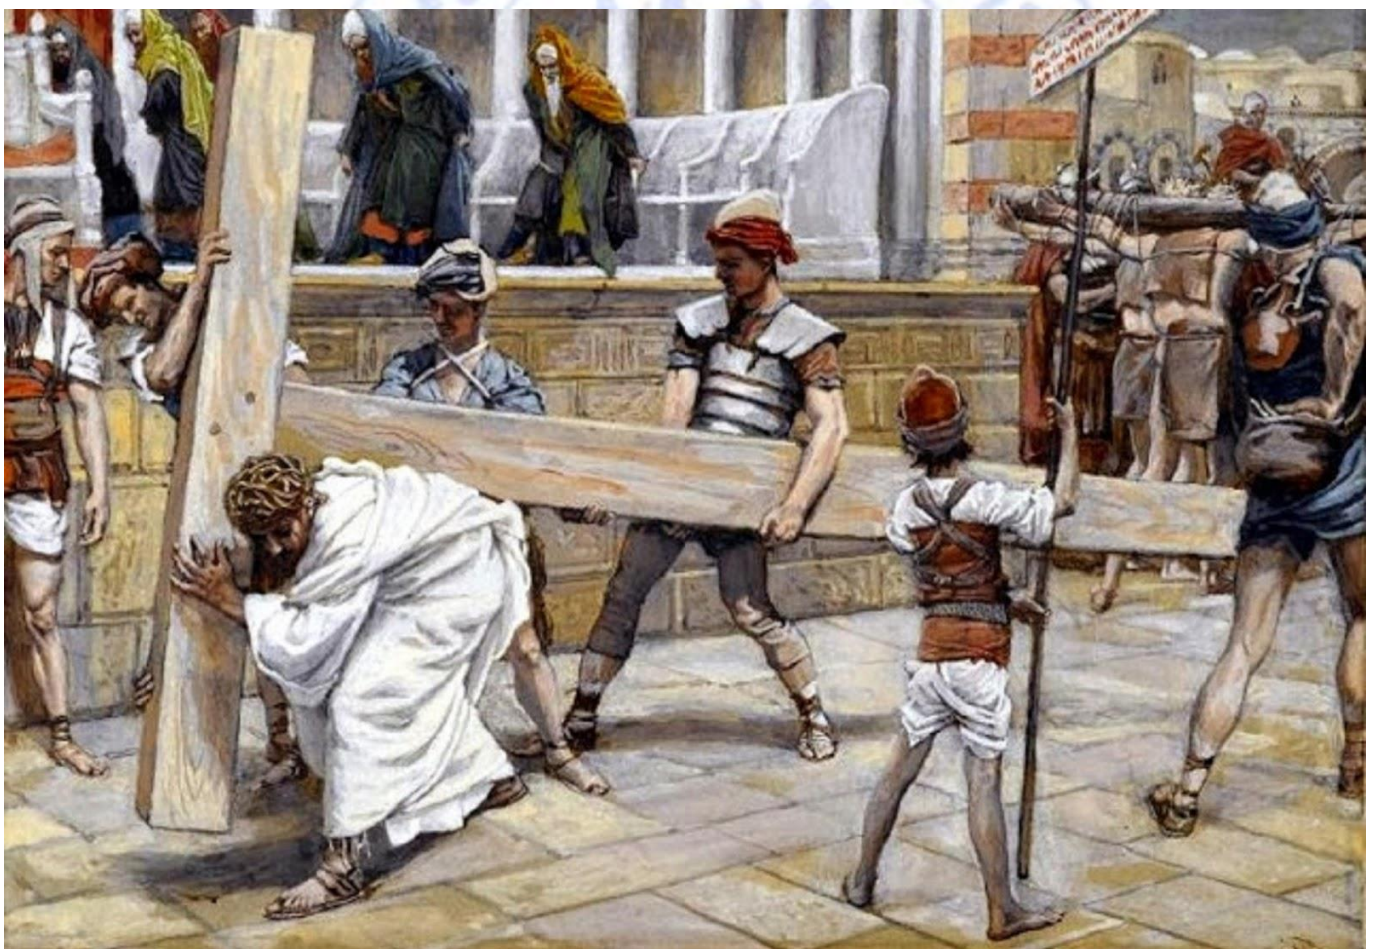

สารวัตเซนต์หลุยส์ กรุงเทพฯ อาทิตย์ที่ 28 มิถุนายน 2020

NEW NORMAL CORONAVIRUS COVID-19

“ผู้ใดไม่รับไม้กางเขนของตนแบกตามเรามา...ก็ไม่คู่ควรกับเรา”

สัปดาห์ที่ 13 เทศกาลธรรมดา : ศิษย์พระคริสต์ แบกไม้กางเขน ต้อนรับพระองค์